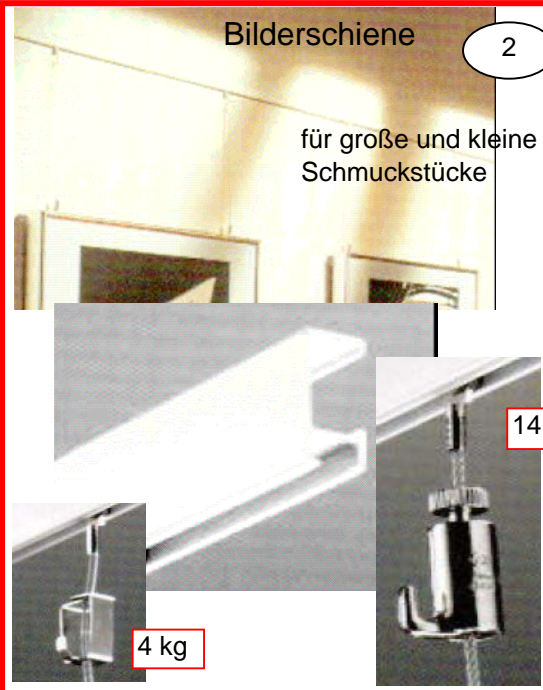

Bilderschiene

2

für große und kleine
Schmuckstücke

14 kg

4 kg

Ab 200.- € Warenwert bundesweiter Versand kostenlos .
Montage zu günstigen Preisen möglich .