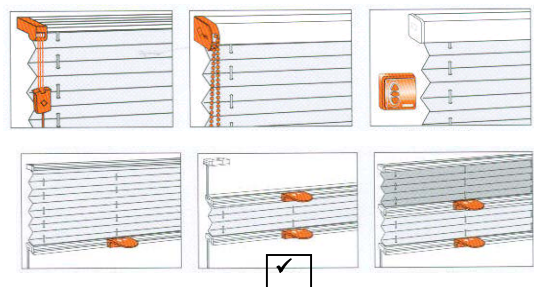

Faltstoresanlagen

4

Plisse- Stoff zum Schieben am
Fensterflügel

antistatisch und waschbar

unglaublich günstig
Die meist verkaufte Lösung 2007 & 2008

Umfassende Informationen über diese Produkte erhalten Sie online, per e-mail.
Bei Maßangaben erhalten sie das entsprechende Angebot gleich mit dazu.