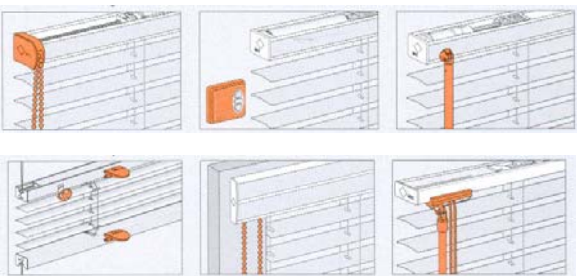

### Bilderschiene

2

für große und kleine  
Schmuckstücke

14 kg

4 kg

Ab 200.- € Warenwert bundesweiter Versand kostenlos .  
Montage zu günstigen Preisen möglich .

### Sicht und Blendschutz

3

Lamellensystem  
Horizontal Lamellenbreite 16/25/35/50mm  
für Bildschirmarbeitsplatz

Der preisgünstige Einstieg oder auch die  
technisch ausgefeilte Anlage, Lichtlenkung  
Bedienung Kette, Kurbel, Elektrisch.